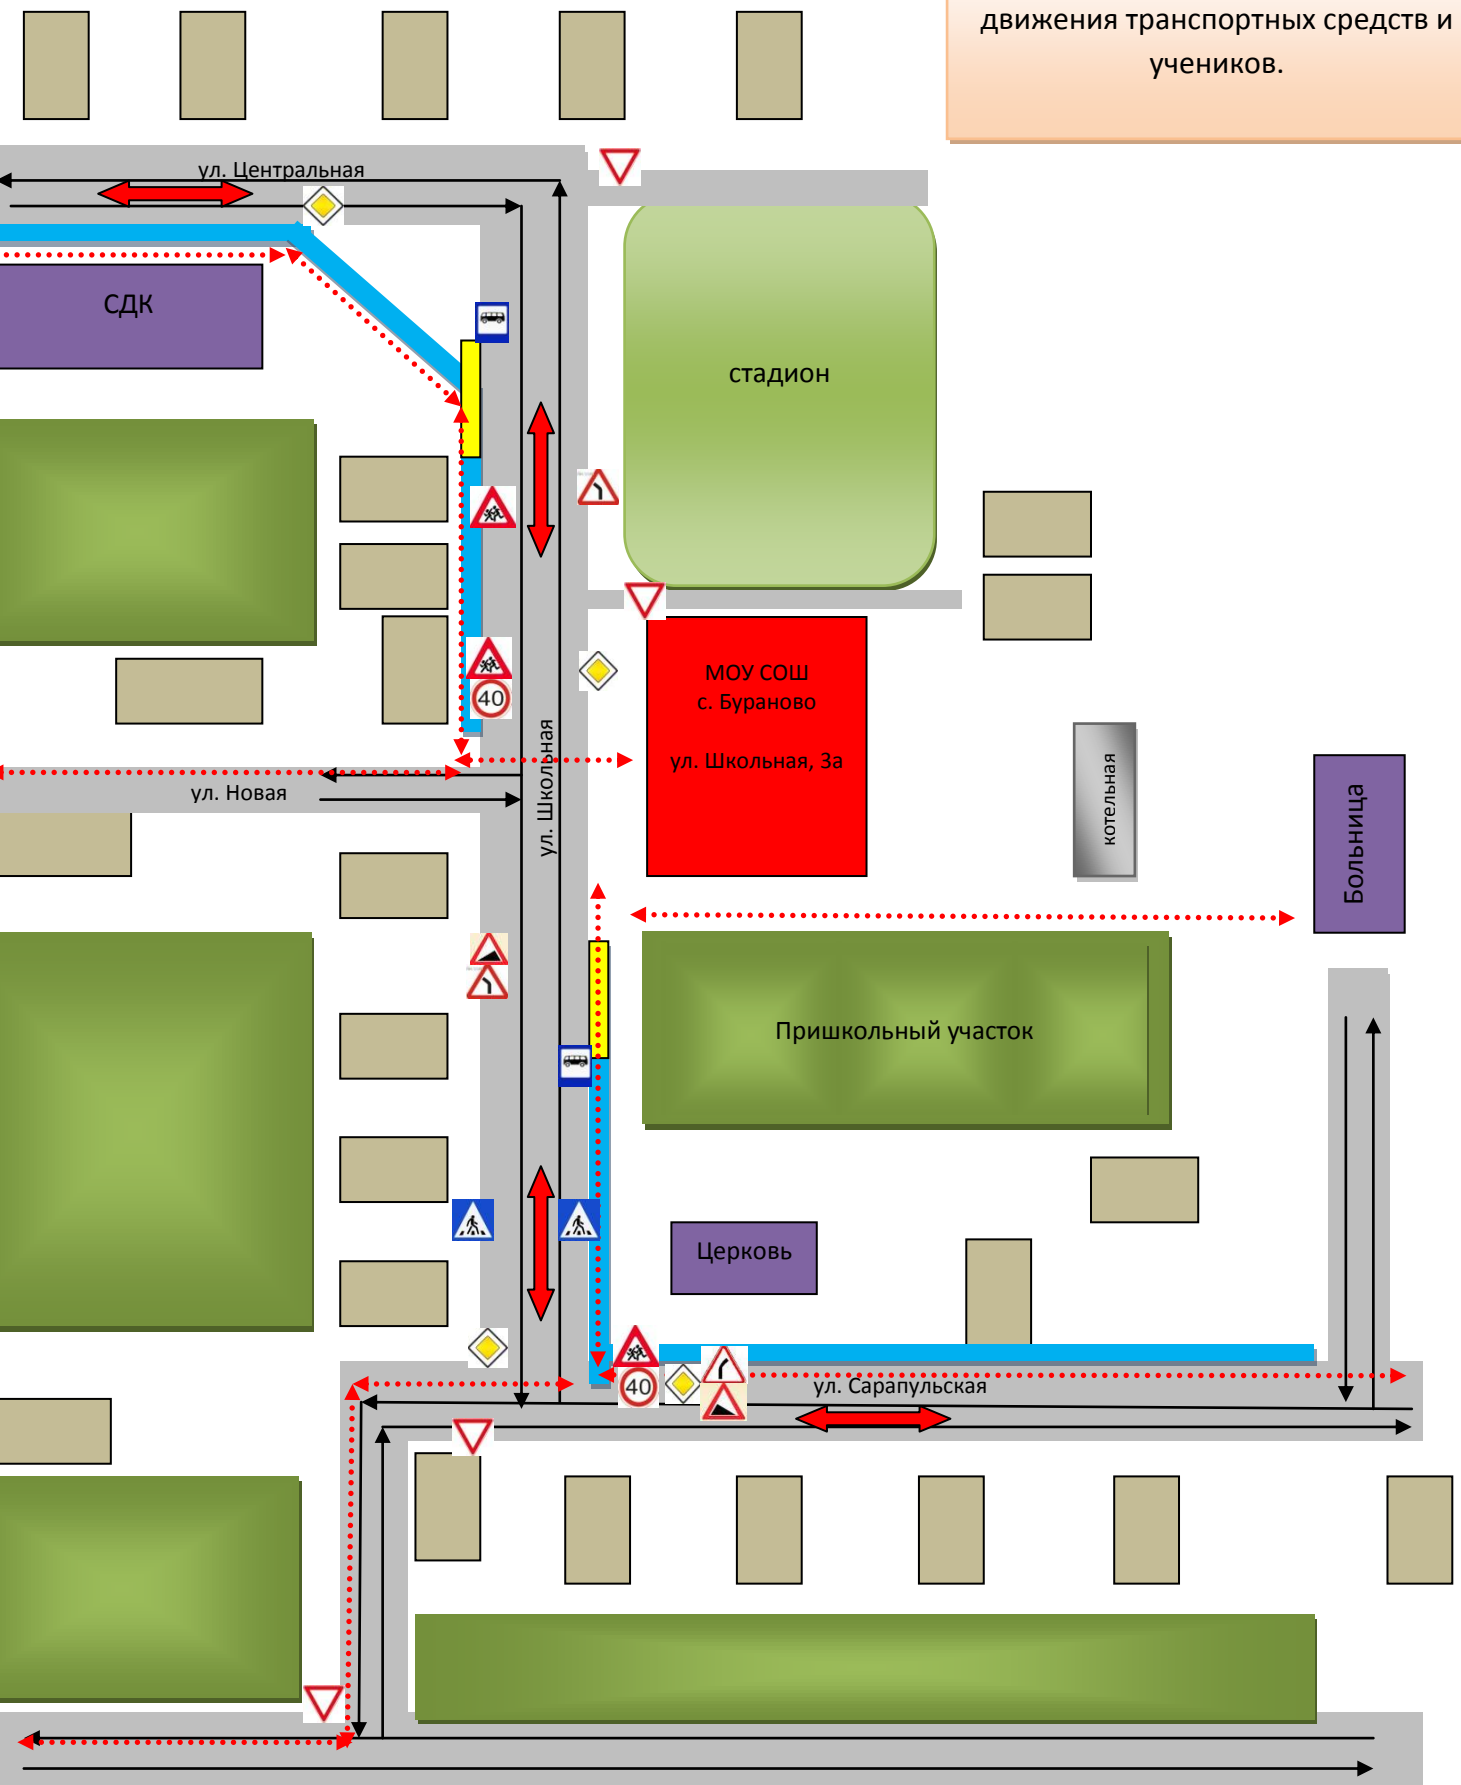

I. План-схема ОО:

План-схема района расположения
МОУ СОШ с. Бураново, пути
движения транспортных средств и
учеников.

Схема организации дорожного движения в непосредственной близости от образовательного учреждения с размещением соответствующих технических средств, маршруты движения детей и расположение парковочных мест

	Жилые дома		Тротуар
	Направление движения транспорта		Движение учеников в (из) ОУ
	Остановка школьного автобуса		Ограждение школы

Пути движения транспортных средств к местам разгрузки/погрузки и рекомендуемые пути передвижения детей по территории ОО.

	Место разгрузки/погрузки		Ограждение школы
	Остановка школьного автобуса		Движение учеников по территории ОО