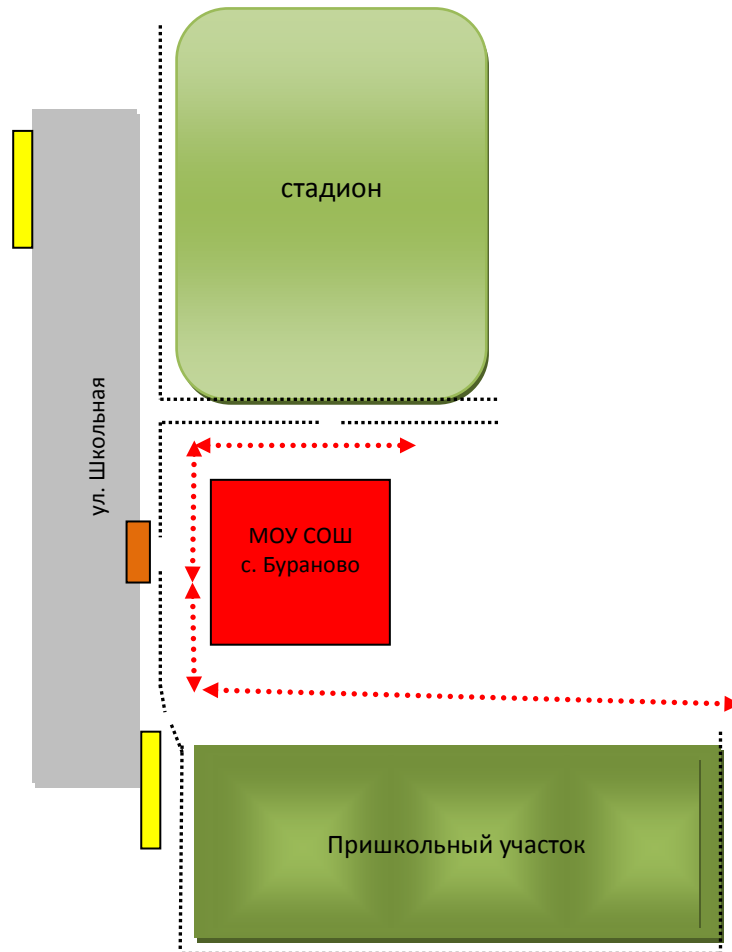

I. План-схема ОО:

План-схема района расположения
МОУ СОШ с. Бураново, пути
движения транспортных средств и
учеников.

Схема организации дорожного движения в непосредственной близости от образовательного учреждения с размещением соответствующих технических средств, маршруты движения детей и расположение парковочных мест

	Жилые дома		Тротуар
	Направление движения транспорта		Движение учеников в (из) ОУ
	Остановка школьного автобуса		Ограждение школы

Пути движения транспортных средств к местам разгрузки/погрузки и рекомендуемые пути передвижения детей по территории ОО.