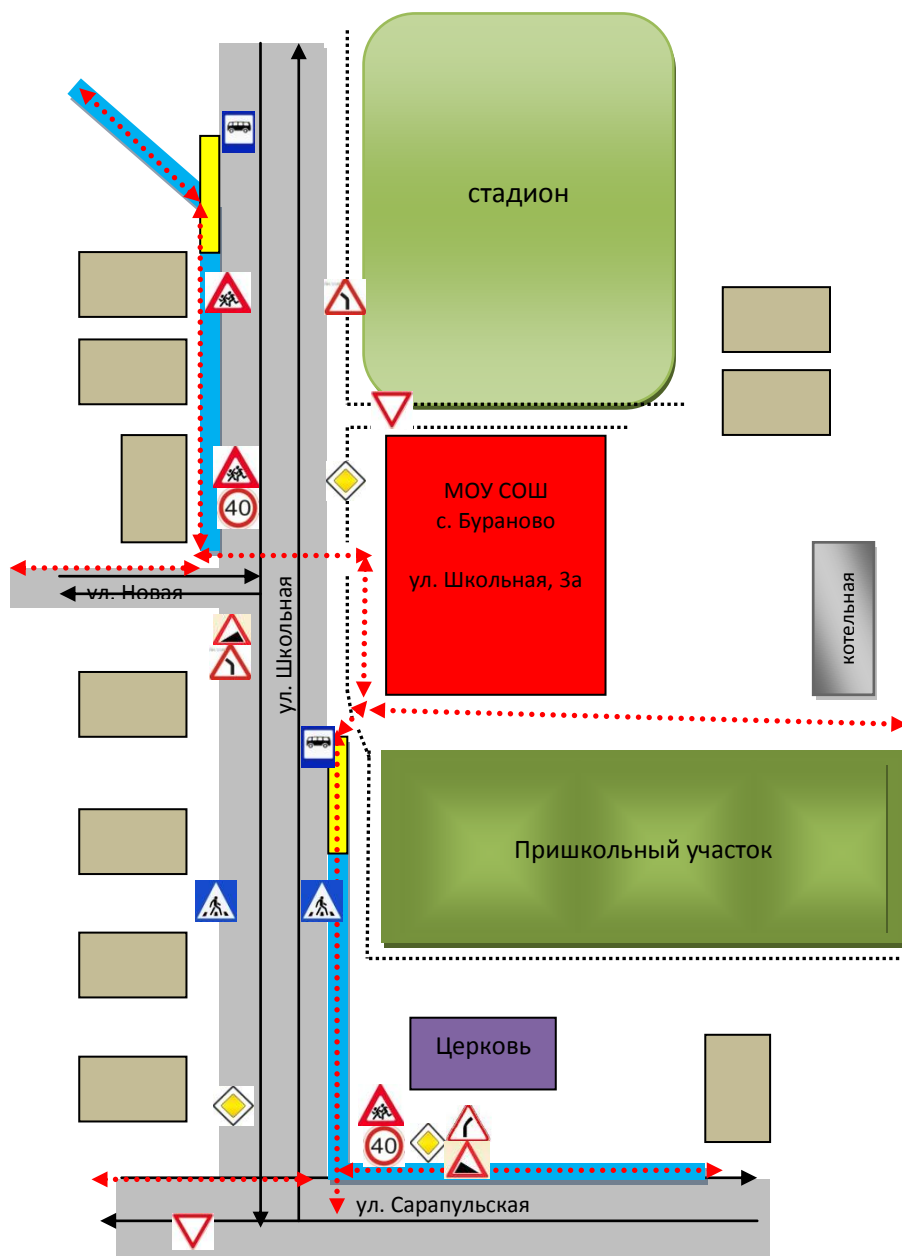

I. План-схема ОО:

План-схема района расположения
МОУ СОШ с. Бураново, пути
движения транспортных средств и
учеников.

Схема организации дорожного движения в непосредственной близости от образовательного учреждения с размещением соответствующих технических средств, маршруты движения детей и расположение парковочных мест

	Жилые дома		Тротуар
	Направление движения транспорта		Движение учеников в (из) ОУ
	Остановка школьного автобуса		Ограждение школы

Пути движения транспортных средств к местам разгрузки/погрузки и рекомендуемые пути передвижения детей по территории ОО.